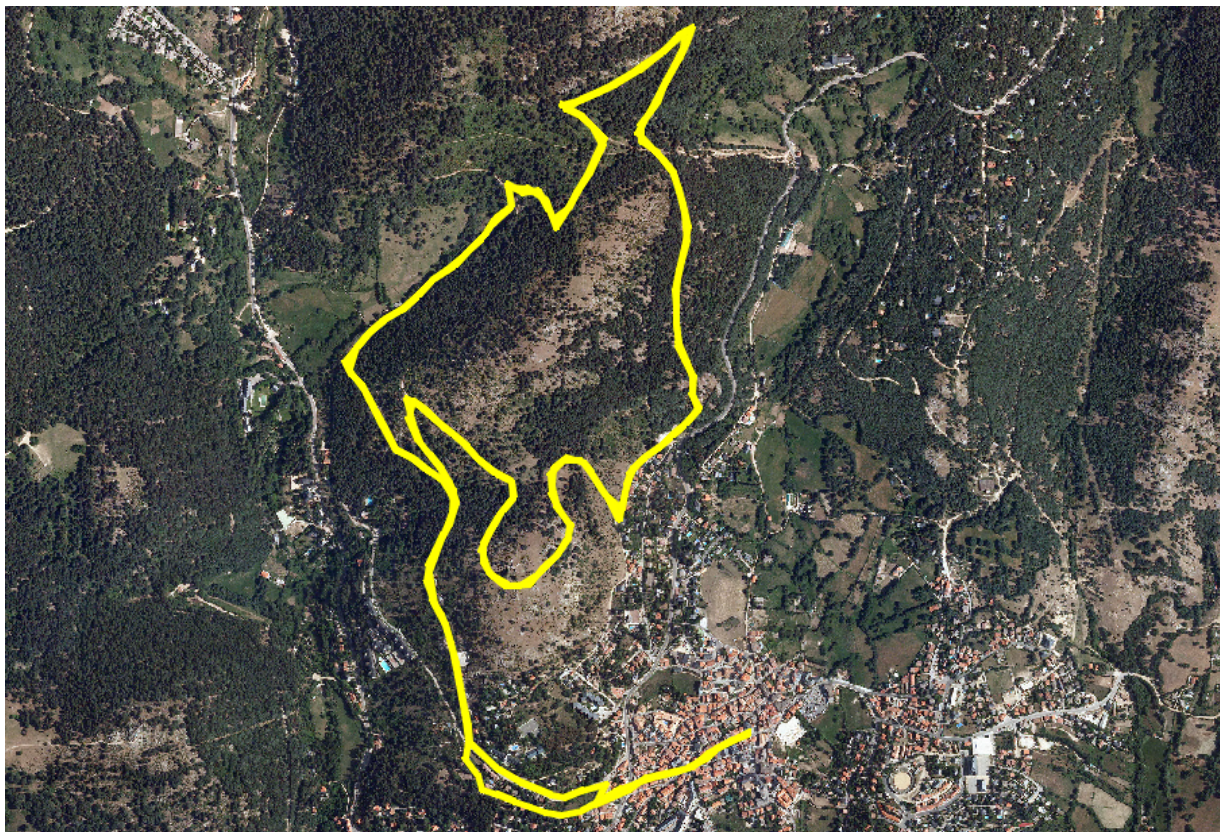

Mapa del recorrido: