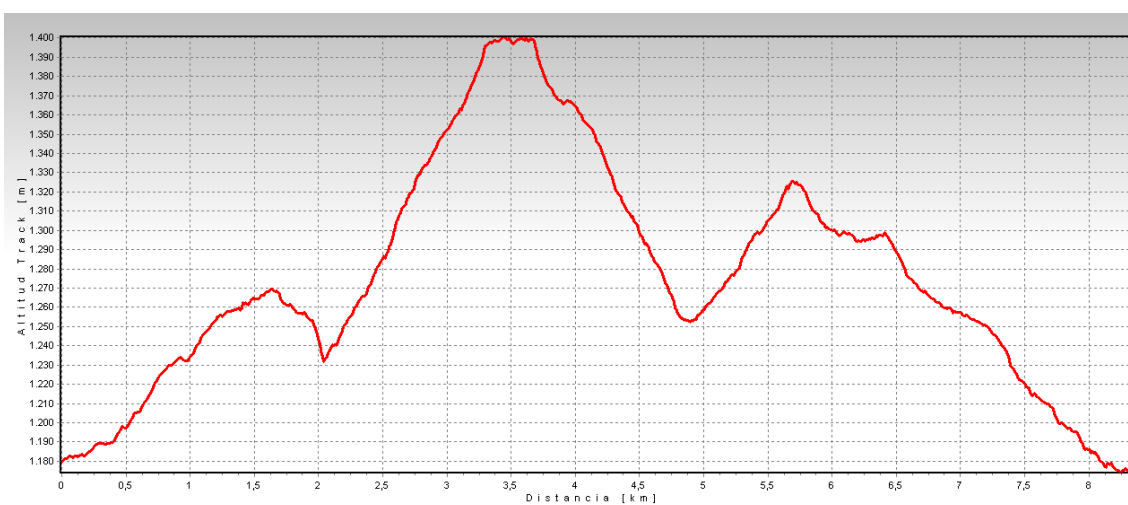

Perfil prueba femenina y popular: